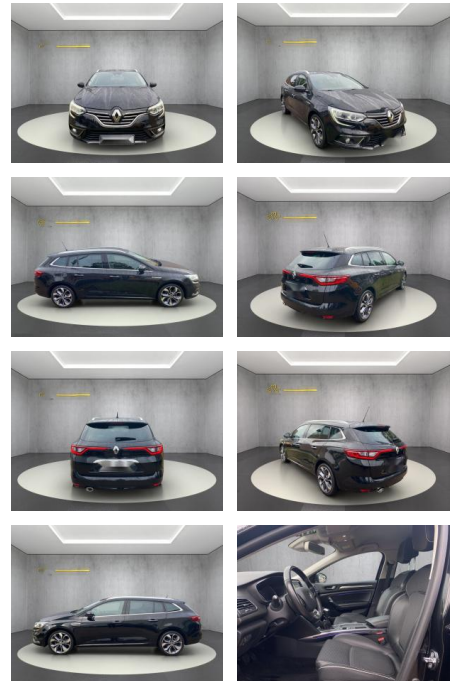

Ihr Ansprechpartner

Herr Eugen Savin

E-Mail: info@richter-annweiler.de

Telefon: 06346 30 88 90

Auto Richter GmbH
Landauer Str. 63 - 76855 Annweiler - Tel.: 06346 / 30 88 90

Renault Megane BOSE-Edition

WS04-963064 Angebotsnr.:

Erstzulassung:	Kilometer:	Farbe:	Leistung:	Kraftstoffart:
25.08.2019	29.330	Diverse	103 kW / 140 PS	Benzin

PREIS
21.790 €

FINANZIERUNGSBEISPIEL

Laufzeit: 60 Monate   Anzahlung: 30 %
Basis-Finanzierung:*   Mtl. Rate:
Zielraten-Finanzierung:** **1140 €**

* Basisfinanzierung: Anzahlung: 6.537 Euro, Laufzeit: 60 Monate, Nettodarlehen: 15.253 Euro, Gesamtbetrag: 24.074 Euro, Zinssätze: 5.83% Sollz. (gebunden), 5.99% eff.
** Zielratenfinanzierung: Anzahlung: 6.537 Euro, Laufzeit: 60 Monate, Nettodarlehen: 15.253 Euro, Zielrate: 10.895 Euro, Gesamtbetrag: 25.706 Euro, Zinssätze: 5.83% Sollz. (gebunden), 5.99% eff.,

Vermittlung für: Santander Consumer Bank
Repräsentatives Beispiel gem. § 17 Abs. 4 PAngV. Diese Finanzierungsangebote sind Beispiele. Gerne ermitteln wir für Sie Ihr individuelles Angebot.

Ausstattung

Sicherheit

- Reifendruckkontrollsystem
- PDC Park Distance Control hinten
- Anti-Blockiersystem ABS
- Antischlupfregelung ASC+T
- elektronische Stabilitätskontrolle (ESP / DSP)
- Servolenkung
- Geschwindigkeitsregelung (Tempomat)
- Regensensor
- Kindersitzbefestigung
- PDC Park Distance Control vorne

Multimedia

- Android Auto
- Soundsystem
- USB
- Verkehrszeichenerkennung
- Touchscreen
- Navigation mit Bildschirm
- Bluetooth

Komfort

- Berganfahrassistent
- Front-, Seiten- und weitere Airbags
- Lederlenkrad
- Lordosenstütze
- Massagesitze
- Keyless Entry
- * **Außenspiegel abklappbar** *
- **Außenspiegel beheizbar** * **Außenspiegel elektr.** * **Einparkhilfe (PDC) Sensoren hinten** * **Einparkhilfe (PDC) Sensoren vorne** * **Elektr. Fensterheber** * **Elektr. Fensterheber vorne/hinten** * **Fahrsitz höhenverstellbar** * **keyless-Go** *
- **Klimaanlage** * **Klimaautomatik** *
- **Klimaautomatik 2 Zonen** * **Lederlenkrad** *
- **Lenksäule einstellbar** * **Lordosenstütze** *
- **Massagesitze** * **Mittelarmlehne** *
- **Rücksitzbank geteilt** * **Sitzheizung** *
- **Sitzheizung Vordersitze** * **Tempomat** *
- **Touchscreen** * **Volldigitales**

- 5 hinten 5
- 5mm * **Gepäck-/Laderaum-Unterteilung aufklappbar** * **Gepäckraumabdeckung / Rollo** * **Geschwindigkeits-Regelanlage (Tempomat)** * **Getriebe 6-Gang** *
- **Heckleuchten LED** * **Heckscheibe heizbar** *
- **Innenspiegel mit Ablendautomatik** *
- **Isofix-Aufnahmen für Kindersitz** *
- **Karosserie: 5-türig** * **Klimaautomatik 2-Zonen mit autom. Umluft-Control** *
- **Komfort-Paket** * **Kopf-Airbag-System hinten** * **Kopf-Airbag-System vorn** *
- **Lendenwirbelstütze Sitz vorn links** *
- **Lenkrad (Leder Nappa * 3-Speichen)** *
- **Lenksäule (Lenkrad) höhenverstellbar** *
- **Lenksäule (Lenkrad) längsverstellbar** *
- **Licht- und Regensensor** * **LM-Felgen 7x17 (Exception)** * **Look-Paket** * **Luftdüsen im Fond** * **Mittelarmlehne hinten mit Getränkehalter** * **Mittelarmlehne vorn mit Ablagefach** * **Modularitäts-Paket** *

STÄNDIG ÜBER 15.000 FAHRZEUGE IM BESTAND!