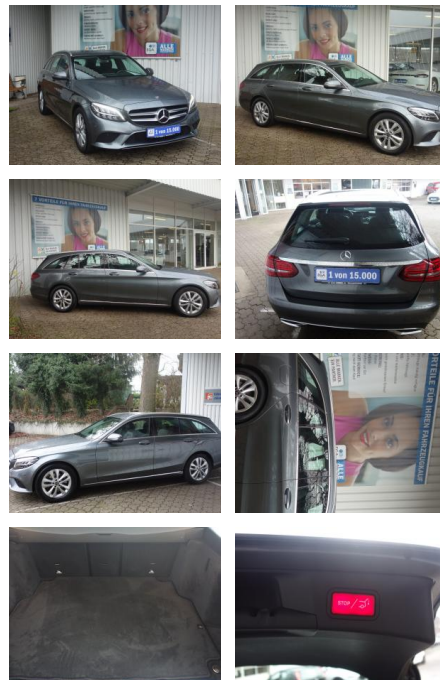

## Mercedes-Benz C 180 T Avantgarde 9G-TR BUSINESS ...

FL00-W8407WAngebotsnr.:

Erstzulassung:	Kilometer:	Farbe:	Leistung:	Kraftstoffart:
26.09.2019	72.500	Grau	115 kW / 156 PS	Benzin

**PREIS**  
**25.550 €**