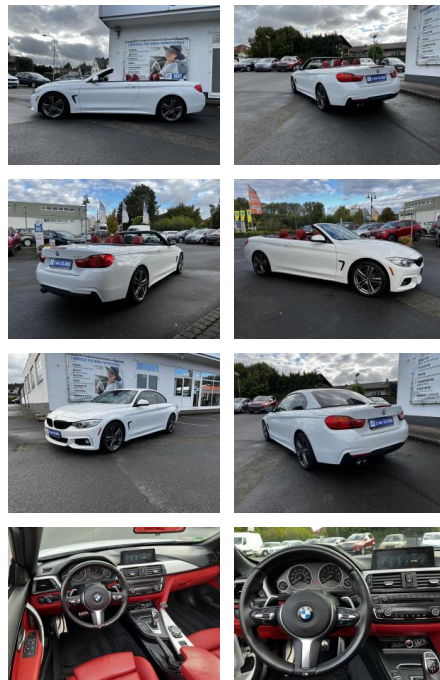

AH18-SH2410-~~07~~gebetsr.:

Erstzulassung:	Kilometer:	Farbe:	Leistung:	Kraftstoffart:
12.09.2016	82.000	Weiß	185 kW / 252 PS	Benzin

PREIS	FINANZIERUNGSBEISPIEL	
23.080 €	Laufzeit: 60 Monate Anzahlung: 30 % Basis-Finanzierung:* Mtl. Rate: Zielraten-Finanzierung:** 149 €	* Basisfinanzierung: Anzahlung: 6.924 Euro, Laufzeit: 60 Monate, Nettodarlehen: 16.156 Euro, Gesamtbetrag: 25.499 Euro, Zinssätze: 5.83% Sollz. (gebunden), 5.99% eff. ** Zielratenfinanzierung: Anzahlung: 6.924 Euro, Laufzeit: 60 Monate, Nettodarlehen: 16.156 Euro, Zielrate: 11.540 Euro, Gesamtbetrag: 27.227 Euro, Zinssätze: 5.83% Sollz. (gebunden), 5.99% eff., Vermittlung für: Santander Consumer Bank Repräsentatives Beispiel gem. § 17 Abs. 4 PAngV. Diese Finanzierungsangebote sind Beispiele. Gerne ermitteln wir für Sie Ihr individuelles Angebot.

Ausstattung

Besonderheiten

- Bluetooth
- Bordcomputer
- Elektr. Fensterheber
- Elektr. Seitenspiegel
- Freisprecheinrichtung
- Geschwindigkeitsbegrenzer
- Innenspiegel autom. abblendend
- Lederlenkrad
- Leichtmetallfelgen
- Lichtsensor
- Lordosenstütze
- Navigationssystem
- Nebelscheinwerfer
- Regensensor
- Schlüssellose Zentralverriegelung
- Sitzheizung
- Sportfahrwerk
- Sportpaket
- Sportsitze
- Sprachsteuerung

- Spurhalteassistent
- Start/Stop-Automatik
- Tempomat
- Exterieurumfänge Wagenfarbe
- LM-Felgen
- Sitzheizung vorn
- Sportsitze vorn
- Verdeckbetätigung vollautomatisch
- Elektr. Sitzeinstellung mit Memory-Funktion
- Elektr. Seitenspiegel anklappbar
- Heckantrieb
- M-Paket