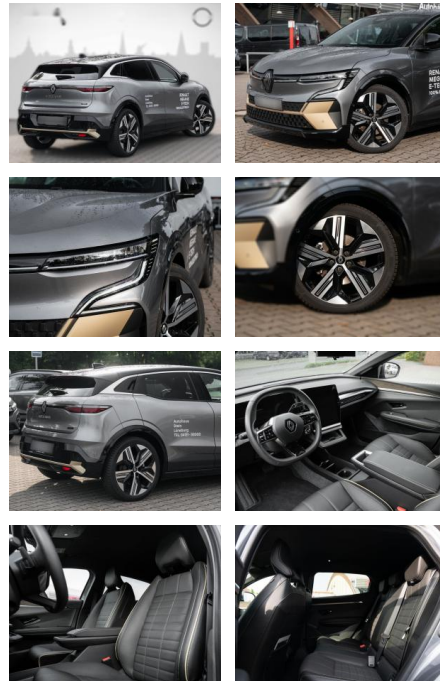

RS04-1365830Angebotsnr.:

Erstzulassung:	Kilometer:	Farbe:	Leistung:	Kraftstoffart:	Reichweite elektr. (WLTP)
24.06.2023	6.000	Diverse	160 kW / 218 PS	Elektro	0 km

PREIS
40.540 €

FINANZIERUNGSBEISPIEL

Laufzeit: 60 Monate Anzahlung: 30 %
 Basis-Finanzierung:* Mtl. Rate:
 Zielraten-Finanzierung:** **261 €**