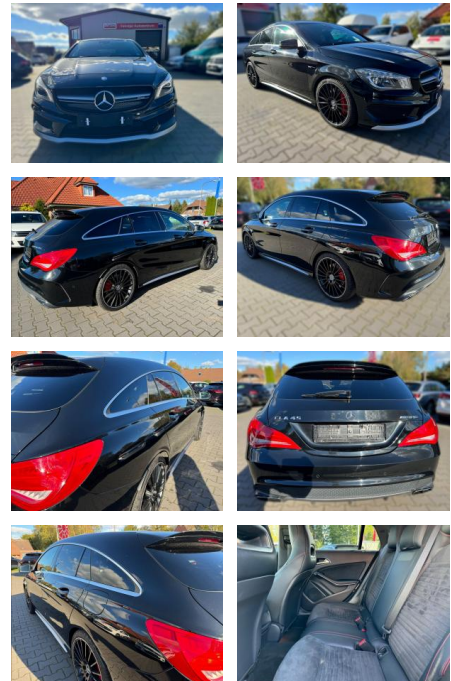

Ihr Ansprechpartner

Herr Eugen Savin

E-Mail: info@richter-annweiler.de

Telefon: 06346 30 88 90

Auto Richter GmbH
Landauer Str. 63 - 76855 Annweiler - Tel.: 06346 / 30 88 90

Mercedes-Benz CLA 45 AMG Shooting Brake 4Matic N...

FA03-40539702 Angebotsnr.:

Erstzulassung:	Kilometer:	Farbe:	Leistung:	Kraftstoffart:	Verbr. komb.	CO2-Emission	CO2-Klasse (WLTP)
24.08.2015	115.986	Diverse	265 kW / 360 PS	Benzin	6,9 l/100km	162 g/km	

PREIS
25.620 €