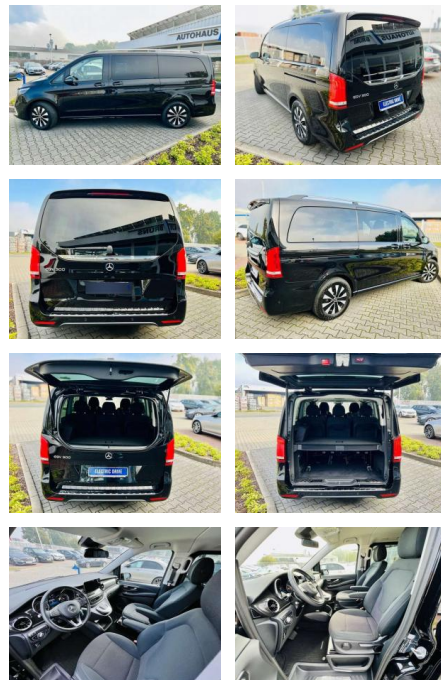

AB97-E 7567 **Angebotsnr.:**

Erstzulassung:	Kilometer:	Farbe:	Leistung:	Kraftstoffart:
01.10.2021	12.375	Schwarz	150 kW / 204 PS	Benzin

PREIS
58.980 €

FINANZIERUNGSBEISPIEL

Laufzeit: 60 Monate Anzahlung: 30 %
 Basis-Finanzierung:* Mtl. Rate:
 Zielraten-Finanzierung:** **380 €**