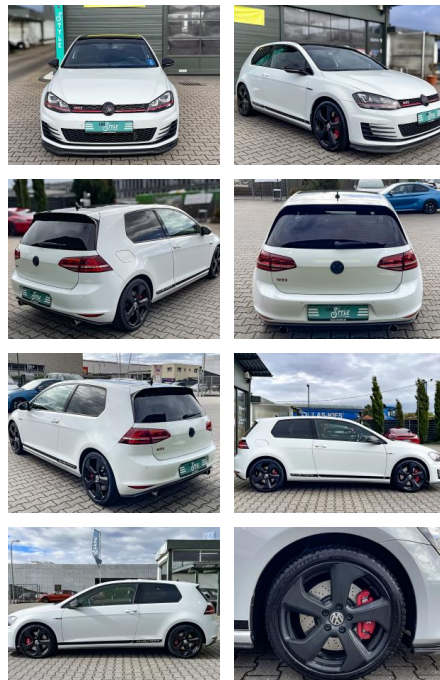

Ihr Ansprechpartner

**Herr Denis Müsch**  
 E-Mail: savin@richter-annweiler.de  
 Telefon: 06346 30 88 90

Auto Richter GmbH  
 Landauer Str. 63 - 76855 Annweiler - Tel.: 06346 / 30 88 90

## Volkswagen Golf VII 2.0 GTI Performance SHZ PDC

CS01-FO2409388 Angebotsnr.:

Erstzulassung:	Kilometer:	Farbe:	Leistung:	Kraftstoffart:
29.08.2016	100.000	Weiß	169 kW / 230 PS	Benzin

PREIS	FINANZIERUNGSBEISPIEL	
<b>17.650 €</b>	Laufzeit: 60 Monate      Anzahlung: 30 % Basis-Finanzierung:*      Mtl. Rate: Zielraten-Finanzierung:** <b>1114 €</b>	* Basisfinanzierung: Anzahlung: 5.295 Euro, Laufzeit: 60 Monate, Nettodarlehen: 12.355 Euro, Gesamtbetrag: 19.500 Euro, Zinssätze: 5.83% Sollz. (gebunden), 5.99% eff. ** Zielratenfinanzierung: Anzahlung: 5.295 Euro, Laufzeit: 60 Monate, Nettodarlehen: 12.355 Euro, Zielrate: 8.825 Euro, Gesamtbetrag: 20.822 Euro, Zinssätze: 5.83% Sollz. (gebunden), 5.99% eff., Vermittlung für: Santander Consumer Bank Repräsentatives Beispiel gem. § 17 Abs. 4 PAngV. Diese Finanzierungsangebote sind Beispiele. Gerne ermitteln wir für Sie Ihr individuelles Angebot.