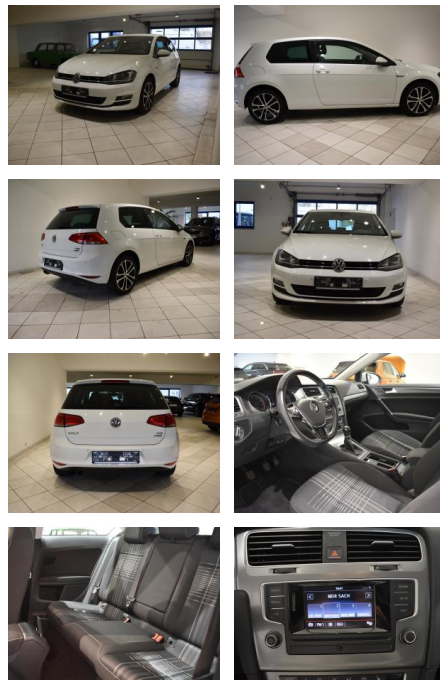

AH44-ATS1119Angebotsnr.:

Erstzulassung:	Kilometer:	Farbe:	Leistung:	Kraftstoffart:
10.12.2015	68.700	Weiß	92 kW / 125 PS	Benzin

PREIS
15.210 €

FINANZIERUNGSBEISPIEL
 Laufzeit: 60 Monate Anzahlung: 30 %
 Basis-Finanzierung:* Mtl. Rate:
 Zielraten-Finanzierung:** Mtl. Rate: **98 €**