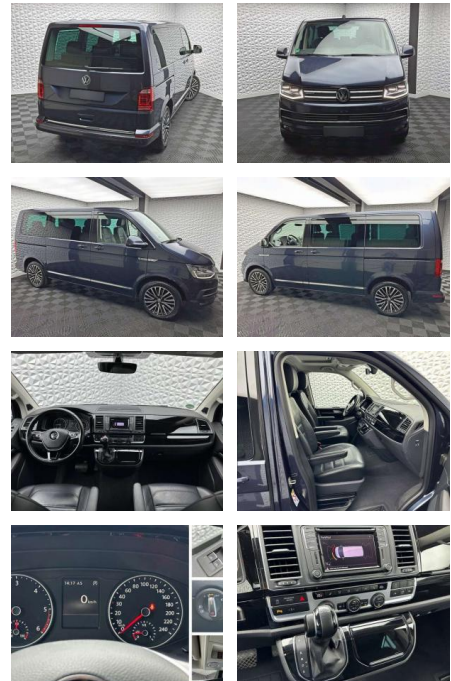

Ihr Ansprechpartner

Frau Kirsten Henky
E-Mail: k.henky@richter-annweiler.de
Telefon: 06346 30 88 90

Auto Richter GmbH
Landauer Str. 63 - 76855 Annweiler - Tel.: 06346 / 30 88 90

Volkswagen T6 Multivan T6 MULTIVAN HIGHLINE

UW00-19778244 Angebotsnr.: