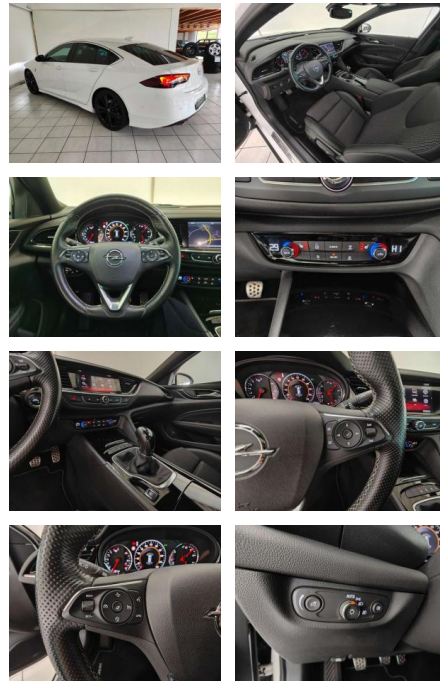

## Opel Insignia Grand Sport OPC Line \*LED \*PDC

HA14-13555    **Angebotsnr.:**

Erstzulassung:	Kilometer:	Farbe:	Leistung:	Kraftstoffart:	Verbr. komb.	CO2-Emission	CO2-Klasse (WLTP)
01.03.2018	115.920	Weiß	103 kW / 140 PS	Benzin	5,9 l/100km	133 g/km	D