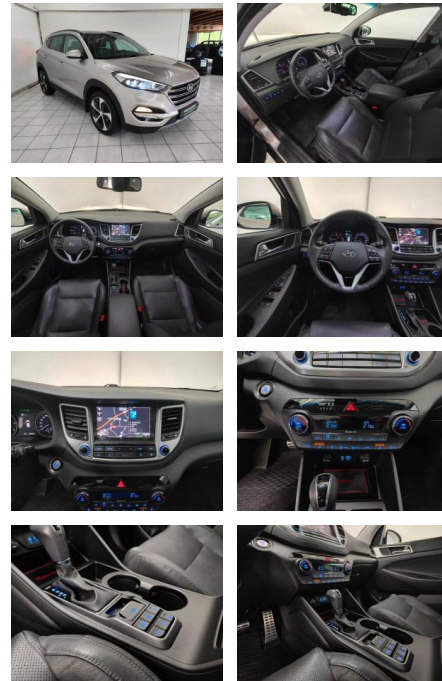

HA14-248864 **Angebotsnr.:**

Erstzulassung:	Kilometer:	Farbe:	Leistung:	Kraftstoffart:	Verbr. komb.	CO2-Emission	CO2-Klasse (WLTP)
01.08.2016	62.042	Silber	136 kW / 185 PS	Benzin	6,5 l/100km	170 g/km	F

Weiteres

- Diesel
- Ausstattung: Abgedunkelte Scheiben
- Ambiente-Beleuchtung Armlehne Beheizbare Frontscheibe Beheizbares Lenkrad Elektr. Fensterheber Elektr. Heckklappe Elektr. Seitenspiegel Elektr. Seitenspiegel anklappbar Elektr. Sitzeinstellung Elektr. Sitzeinstellung Innenspiegel autom. abblendend Lederlenkrad Lordosenstütze Panorama-Dach Schiebedach Schlüssellose Zentralverriegelung Sitzheizung Sitzheizung hinten Sitzbelüftung Zentralverriegelung Berganfahrassistent Bordcomputer Multifunktionslenkrad Servolenkung Bluetooth Freisprecheinrichtung Musikstreaming integriert Navigationssystem Soundsystem Touchscreen USB Sommerreifen Leichtmetallfelgen Scheinwerferreinigung