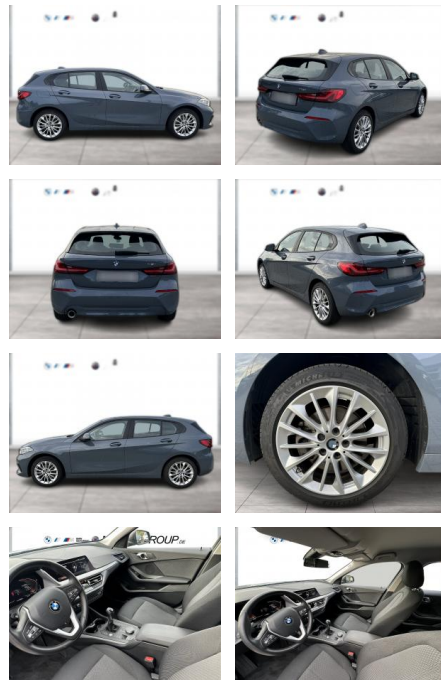

BMW 116i ADVANTAGE LC PROF LED GRA PDC SHZG

WG04-262891 **Angebotsnr.:**

Erstzulassung:	Kilometer:	Farbe:	Leistung:	Kraftstoffart:
01.09.2023	12.400	Grau	80 kW / 109 PS	Benzin

PREIS 25.900 €	FINANZIERUNGSBEISPIEL Laufzeit: 60 Monate Anzahlung: 30 %		* Basisfinanzierung: Anzahlung: 7.770 Euro, Laufzeit: 60 Monate, Nettodarlehen: 18.130 Euro, Gesamtbetrag: 28.615 Euro, Zinssätze: 5.83% Sollz. (gebunden), 5.99% eff. ** Zielratenfinanzierung: Anzahlung: 7.770 Euro, Laufzeit: 60 Monate, Nettodarlehen: 18.130 Euro, Zielrate: 12.950 Euro, Gesamtbetrag: 30.554 Euro, Zinssätze: 5.83% Sollz. (gebunden), 5.99% eff., Vermittlung für: Santander Consumer Bank Repräsentatives Beispiel gem. § 17 Abs. 4 PAngV. Diese Finanzierungsangebote sind Beispiele. Gerne ermitteln wir für Sie Ihr individuelles Angebot.
	Basis-Finanzierung:* Mtl. Rate: Zielraten-Finanzierung:** 167 €		