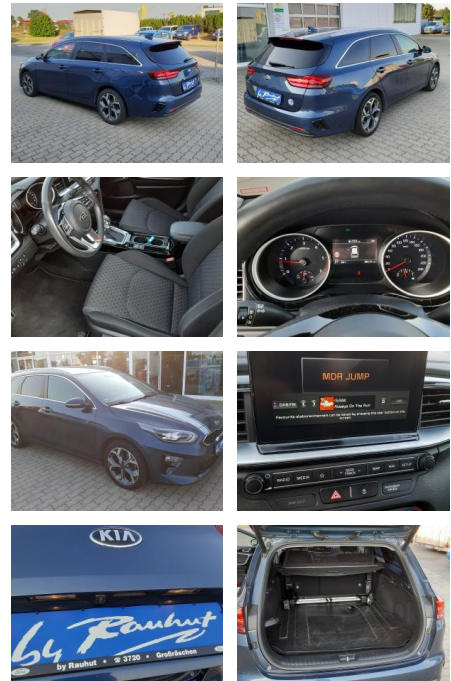

## Kia cee'd / Ceed Ceed 1.6 CRDi Spirit (EURO)

AR48-MS2410-~~Angebot~~510..:

| Erstzulassung: | Kilometer: | Farbe: | Leistung:       | Kraftstoffart: |
|----------------|------------|--------|-----------------|----------------|
| 05.03.2019     | 86.200     |        | 100 kW / 136 PS | Diesel         |

### Besonderheiten

- Audio-Navigationssystem KIA (8 Zoll)
- Getriebe 7-Gang - Doppelkupplungsgetriebe DCT
- Sitzheizung vorn
- Bi-LED-Scheinwerfer
- Geschwindigkeits-Regelanlage (Tempomat)
- Rückfahrkamera
- Heckklappenöffnung elektr.