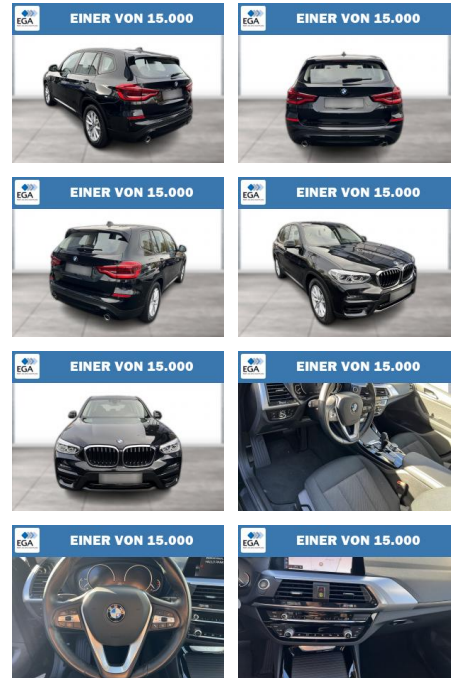

WG08-225543 Angebotsnr.:

Erstzulassung:	Kilometer:	Farbe:	Leistung:	Kraftstoffart:
01.09.2021	64.268	Schwarz	140 kW / 190 PS	Diesel

PREIS
37.440 €

FINANZIERUNGSBEISPIEL
 Laufzeit: 60 Monate Anzahlung: 30 %
 Basis-Finanzierung:* Mtl. Rate:
 Zielraten-Finanzierung:** **241 €**