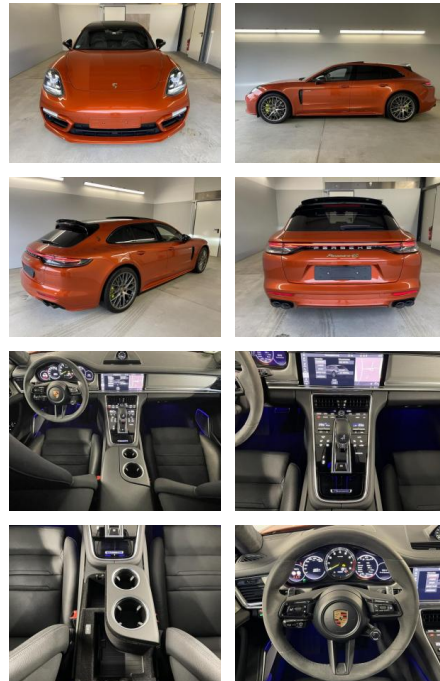

## Porsche Panamera Sport Turismo 4S E-Hybrid

AD32-29967 **Angebotsnr.:**

Erstzulassung:	Kilometer:	Farbe:	Leistung:	Kraftstoffart:
01.11.2020	43.974	Diverse	412 kW / 560 PS	Benzin

**PREIS**  
**93.900 €**

### Multimedia

- Radio
- el. Sitzverstellung
- Navigation mit Bildschirm
- Head UP Display
- Bluetooth