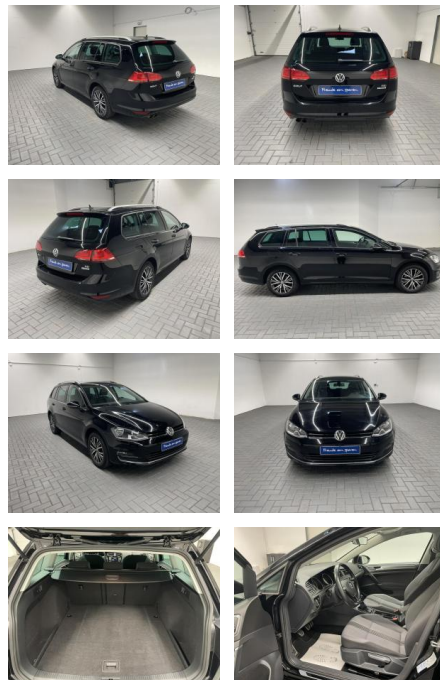

Ihr Ansprechpartner

Frau Kirsten Henky
E-Mail: k.henky@richter-annweiler.de
Telefon: 06346 30 88 90

Auto Richter GmbH
Landauer Str. 63 - 76855 Annweiler - Tel.: 06346 / 30 88 90

Volkswagen Golf Variant "VII Navi/SHZ/PDC/Tempom...

AM35-29143 **Angebotsnr.:**

Erstzulassung:	Kilometer:	Farbe:	Leistung:	Kraftstoffart:
25.09.2016	101.550		92 kW / 125 PS	Benzin

PREIS	FINANZIERUNGSBEISPIEL	
17.110 €	Laufzeit: 60 Monate Anzahlung: 30 % Basis-Finanzierung:* Mtl. Rate: Zielraten-Finanzierung:** 110 €	* Basisfinanzierung: Anzahlung: 5.133 Euro, Laufzeit: 60 Monate, Nettodarlehen: 11.977 Euro, Gesamtbetrag: 18.904 Euro, Zinssätze: 5.83% Sollz. (gebunden), 5.99% eff. ** Zielratenfinanzierung: Anzahlung: 5.133 Euro, Laufzeit: 60 Monate, Nettodarlehen: 11.977 Euro, Zielrate: 8.555 Euro, Gesamtbetrag: 20.185 Euro, Zinssätze: 5.83% Sollz. (gebunden), 5.99% eff., Vermittlung für: Santander Consumer Bank Repräsentatives Beispiel gem. § 17 Abs. 4 PAngV. Diese Finanzierungsangebote sind Beispiele. Gerne ermitteln wir für Sie Ihr individuelles Angebot.

Ausstattung

Weiteres

- Ausstattungsliste
- in Jedem Fall einen Besichtigung-/Probefahrtstermin.
- Dieses Fahrzeug ist an 2 Standorten verfügbar. Bitte fragen Sie nach
- an welchem Standort sich das Fahrzeug derzeit befindet.
- ---KOMFORT---
- 2-Zonen-Klimaautomatik
- 4 x elektr. Fensterheber
- elektr. Außenspiegel
- Außenspiegel beheizbar
- Außenspiegel elektr. anklappbar
- Stoff
- Sitzheizung
- Fahrersitz höhenverstellbar
- Beifahrersitz höhenverstellbar
- Lendenwirbelstütze
- Umklappbarer Beifahrersitz
- Lenksäulenverstellung

- Sportlederlenkrad
- Multifunktionslenkrad
- Mittelarmlehne vorne und hinten
- ---SICHERHEIT---
- Doppelairbag
- Seitenairbags
- Kopfairbags
- Knieairbag
- Gurtstraffer hinten
- Isofix-Kindersitzbefestigung
- Kopfstützen hinten (3x)
- ---ASSISTENZSYSTEME---
- ABS
- ESP
- Antriebsschlupfregelung (Traktionskontrolle)
- Müdigkeitserkennung
- Start-Stop-Automatik
- Berganfahrassistent
- ---AUDIO UND KOMMUNIKATION---
- Navigation mit Farbdisplay und

- Touchscreen
- Radio-CD
- USB-Anschluss
- Aux-in
- WLAN / Wifi Hotspot
- Bluetooth-Schnittstelle
- Freisprecheinrichtung
- Online-Services
- ---LICHT UND SICHT---
- Scheinwerferreinigungsanlage
- Nebelscheinwerfer
- Tagfahrlicht
- Abbieglicht
- ---EXTERIEUR---
- Dachreling silber
- 16 Zoll Alufelgen
- 5-türig
- Metalliclackierung
- Scheiben hinten getönt
- ---INTERIEUR---
- Bordcomputer

STÄNDIG ÜBER 15.000 FAHRZEUGE IM BESTAND!