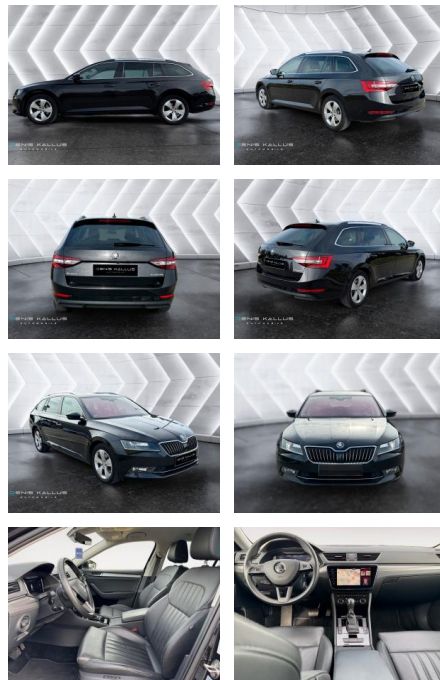

Ihr Ansprechpartner

Frau Kirsten Henky
E-Mail: k.henky@richter-annweiler.de
Telefon: 06346 30 88 90

Auto Richter GmbH
Landauer Str. 63 - 76855 Annweiler - Tel.: 06346 / 30 88 90

Skoda Superb Combi 2.0 TDI Premium Edition

DK05-385385329 Angebotsnr.:

Erstzulassung:	Kilometer:	Farbe:	Leistung:	Kraftstoffart:
25.05.2019	97.231	Diverse	140 kW / 190 PS	Diesel

PREIS	FINANZIERUNGSBEISPIEL	
26.110 €	Laufzeit: 60 Monate Anzahlung: 30 % Basis-Finanzierung:* Mtl. Rate: Zielraten-Finanzierung:** 168 €	* Basisfinanzierung: Anzahlung: 7.833 Euro, Laufzeit: 60 Monate, Nettodarlehen: 18.277 Euro, Gesamtbetrag: 28.847 Euro, Zinssätze: 5.83% Sollz. (gebunden), 5.99% eff. ** Zielratenfinanzierung: Anzahlung: 7.833 Euro, Laufzeit: 60 Monate, Nettodarlehen: 18.277 Euro, Zielrate: 13.055 Euro, Gesamtbetrag: 30.802 Euro, Zinssätze: 5.83% Sollz. (gebunden), 5.99% eff., Vermittlung für: Santander Consumer Bank Repräsentatives Beispiel gem. § 17 Abs. 4 PAngV. Diese Finanzierungsangebote sind Beispiele. Gerne ermitteln wir für Sie Ihr individuelles Angebot.

Ausstattung

Sicherheit

- Müdigkeitswarnsystem
- Notbremsassistent
- Notrufsystem
- Reifendruckkontrollsystem
- Totwinkel-Assistent
- Spurhalteassistent

Multimedia

- Soundsystem
- USB
- Verkehrszeichenerkennung
- Sprachsteuerung
- Touchscreen

Komfort

- Berganfahrassistent
- Beheizbare Frontscheibe
- Elektrische Heckklappe
- Lederlenkrad
- Lordosenstütze

- Massagesitze
- Keyless Entry

Interieur

- Sitzbelüftung

Weiteres

- Schaltwippen
- Diesel
- Start Stop Automatik
- **Aktuell befinden wir uns im Urlaub**
- daher sind wir telefonisch nicht zu erreichen. Schreiben Sie uns gerne eine Whatsapp: 0152-24337150 • 12 Monate Mobilitätsgarantie! • Finanzierung: Flexible Finanzierungsoptionen
- **maßgeschneidert auf Ihre Bedürfnisse. • Inzahlungnahme: Fairer und unkomplizierter Ankauf Ihres aktuellen Fahrzeugs. • Seriös: Vertrauenswürdiger und professioneller**

- Anhängerkupplung Vorbereitung [180 €]
- **Business-Paket Columbus [2.390 €]**
- Fahrassistent-System: Verkehrszeichenerkennung
- Seitenscheiben hinten und Heckscheibe abgedunkelt (SunSet)
- Freisprechanlage Premium
- Maxi-DOT Farbdisplay
- Audio-Navigationssystem Columbus
- Gepäckraum-Abtrennung (Netz)
- Kofferraum / Heckklappe elektrisch betätigt (öffnen + schliessen)
- Steckdose 230V
- USB-Anschluss (2) Mittelkonsole hinten
- **Fahrassistent-System: Müdigkeitserkennung**
- Fahrassistent-System: Autom. Distanzregelung (ACC) mit Frontradar-Assistent
- Frontscheibe heizbar [270 €]
- **Kombiinstrument digital (virtual**

STÄNDIG ÜBER 15.000 FAHRZEUGE IM BESTAND!