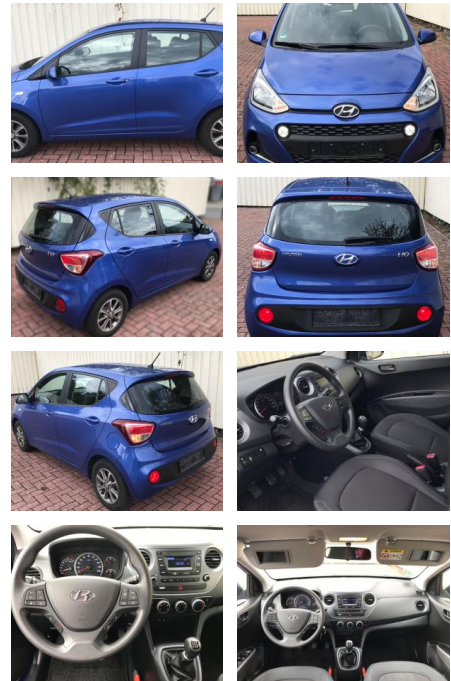

Ihr Ansprechpartner

Frau Kirsten Henky
 E-Mail: k.henky@richter-annweiler.de
 Telefon: 06346 30 88 90

Auto Richter GmbH
 Landauer Str. 63 - 76855 Annweiler - Tel.: 06346 / 30 88 90

Hyundai i10 Style*FSE-Bth*Tempo*Klima*LED*ALU*

AP19-83884 **Angebotsnr.:**

Erstzulassung:	Kilometer:	Farbe:	Leistung:	Kraftstoffart:	Verbr. komb.	CO2-Emission	CO2-Klasse (WLTP)
24.02.2020	32.507	Diverse	49 kW / 67 PS	Benzin	4,7 l/100km	111 g/km	

PREIS
12.310 €