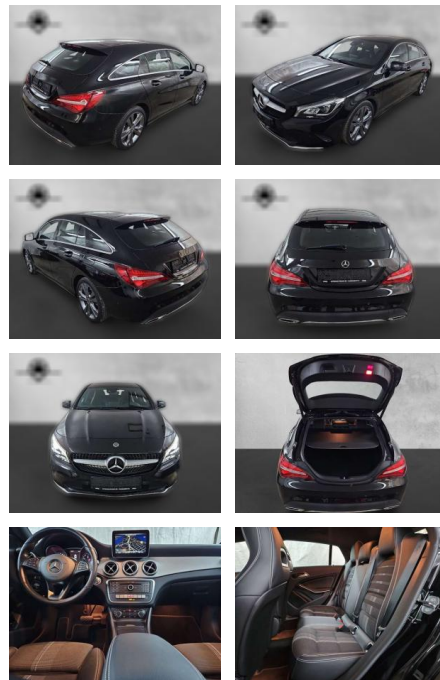

AP38-7491310 Angebotsnr.:

Erstzulassung:	Kilometer:	Farbe:	Leistung:	Kraftstoffart:
01.04.2019	33.500	Schwarz	155 kW / 211 PS	Benzin

PREIS
28.590 €

FINANZIERUNGSBEISPIEL

Laufzeit: 60 Monate Anzahlung: 30 %
 Basis-Finanzierung:* Mtl. Rate:
 Zielraten-Finanzierung:** **184 €**