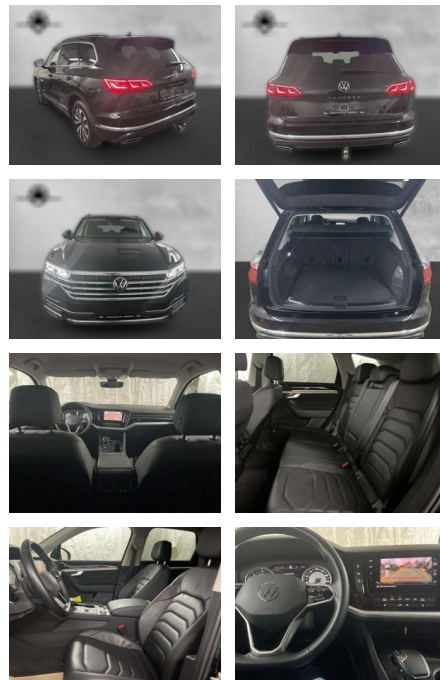

## Volkswagen Touareg 3.0 TDI Elegance MATRIX KAMER...

AP38-3829610 Angebotsnr.:

Erstzulassung:	Kilometer:	Farbe:	Leistung:	Kraftstoffart:	Verbr. komb.	CO2-Emission	CO2-Klasse (WLTP)
01.06.2021	118.500	Schwarz	170 kW / 231 PS	Benzin	8,0 l/100km	209 g/km	G