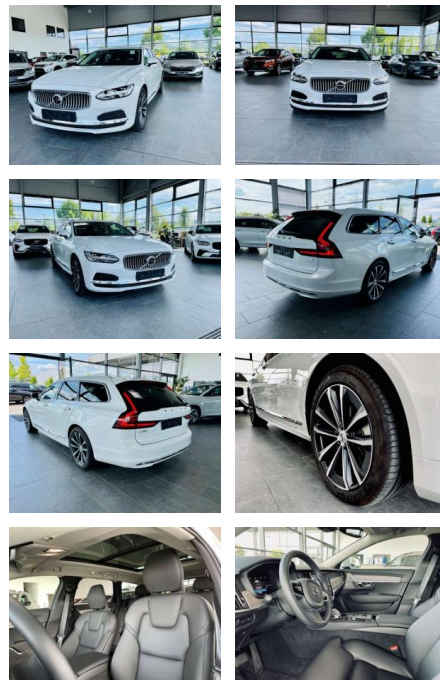

AR35-78941 **Angebotsnr.:**

Erstzulassung:	Kilometer:	Farbe:	Leistung:	Kraftstoffart:
01.12.2021	33.941	Weiß	288 kW / 392 PS	Benzin

PREIS
51.330 €

FINANZIERUNGSBEISPIEL
 Laufzeit: 60 Monate Anzahlung: 30 %
 Basis-Finanzierung:* Mtl. Rate:
 Zielraten-Finanzierung:** **330 €**