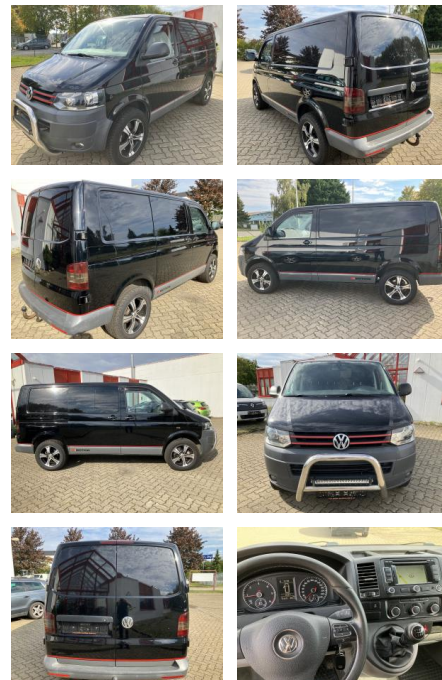

## Volkswagen T5 Transporter T5 2.0 TDI Kasten 4Mot...

AO12-SH2409-20160101-01

Erstzulassung:	Kilometer:	Farbe:	Leistung:	Kraftstoffart:
11.09.2012	172.800	Schwarz	132 kW / 179 PS	Diesel

**PREIS**  
**17.680 €**