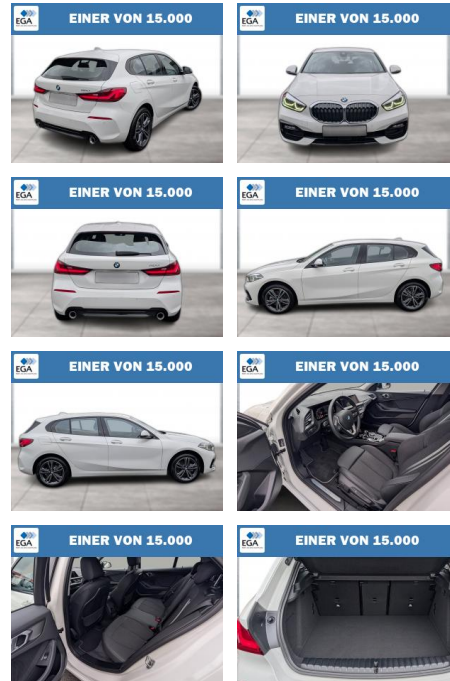

WG06-262682 Angebotsnr.:

Erstzulassung:	Kilometer:	Farbe:	Leistung:	Kraftstoffart:
01.08.2023	2.700	Weiß	110 kW / 150 PS	Diesel

PREIS
33.320 €

FINANZIERUNGSBEISPIEL

Laufzeit: 60 Monate Anzahlung: 30 %
 Basis-Finanzierung:* Mtl. Rate:
 Zielraten-Finanzierung:** **214 €**