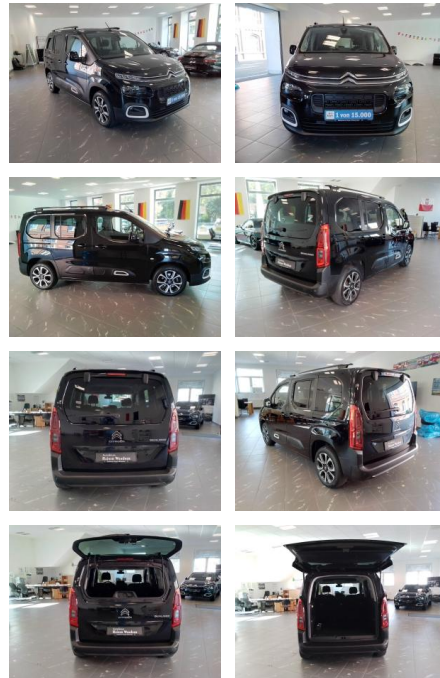

RW01-FG2409 Angeboten:

Erstzulassung:	Kilometer:	Farbe:	Leistung:	Kraftstoffart:
25.11.2019	49.150	Schwarz	96 kW / 131 PS	Benzin

PREIS
23.770 €

FINANZIERUNGSBEISPIEL

Laufzeit: 60 Monate Anzahlung: 30 %
 Basis-Finanzierung:* Mtl. Rate:
 Zielraten-Finanzierung:** **153 €**