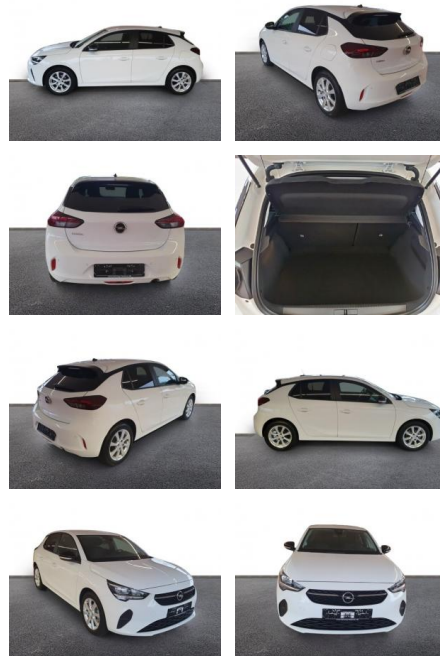

AH32-P403936Angebotnr.:

Erstzulassung:	Kilometer:	Farbe:	Leistung:	Kraftstoffart:
01.02.2023	8.951	Weiß	55 kW / 75 PS	Benzin

PREIS
15.160 €

FINANZIERUNGSBEISPIEL
Laufzeit: 60 Monate Anzahlung: 30 %
Basis-Finanzierung:* Mtl. Rate:
Zielraten-Finanzierung:** Mtl. Rate: **98 €**