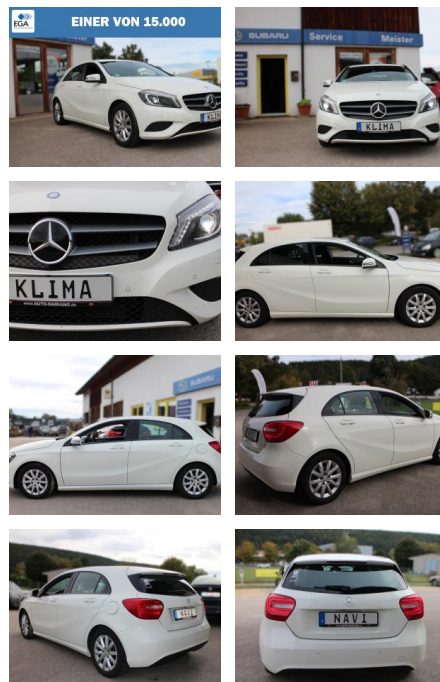

Ihr Ansprechpartner

Frau Kirsten Henky

E-Mail: k.henky@richter-annweiler.de
Telefon: 06346 30 88 90

Auto Richter GmbH
Landauer Str. 63 - 76855 Annweiler - Tel.: 06346 / 30 88 90

Mercedes-Benz A 180 BlueEfficiency *XENON*KAMERA...

DA04-ED2409-719-0058r..

Erstzulassung:	Kilometer:	Farbe:	Leistung:	Kraftstoffart:
27.11.2013	151.500	Weiß	90 kW / 122 PS	Benzin

PREIS
12.020 €

FINANZIERUNGSBEISPIEL

Laufzeit: 60 Monate Anzahlung: 30 %
 Basis-Finanzierung:* Mtl. Rate:
 Zielraten-Finanzierung:** Mtl. Rate: **77 €**