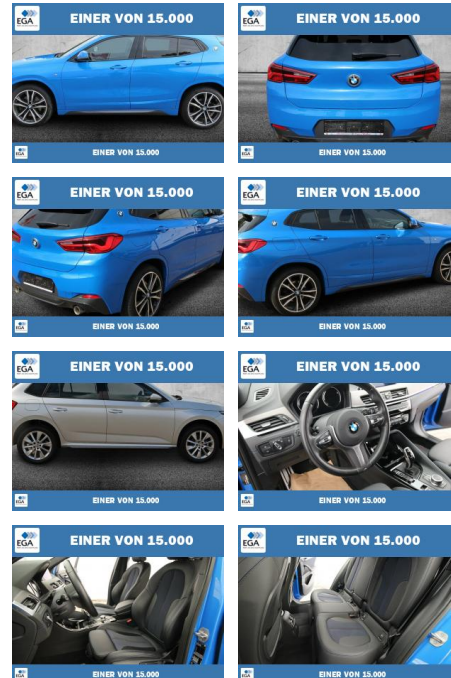

## BMW X2 xDrive25d M Sport AHK+KAMERA+LED

PW01-65147-001 Angebotsnr.:

Erstzulassung:	Kilometer:	Farbe:	Leistung:	Kraftstoffart:
01.12.2019	109.618	Blau	170 kW / 231 PS	Diesel

PREIS	FINANZIERUNGSBEISPIEL	
29.830 €	Laufzeit: 60 Monate      Anzahlung: 30 % Basis-Finanzierung:*      Mtl. Rate: Zielraten-Finanzierung:**      192 €	* Basisfinanzierung: Anzahlung: 8.949 Euro, Laufzeit: 60 Monate, Nettodarlehen: 20.881 Euro, Gesamtbetrag: 32.957 Euro, Zinssätze: 5.83% Sollz. (gebunden), 5.99% eff. ** Zielratenfinanzierung: Anzahlung: 8.949 Euro, Laufzeit: 60 Monate, Nettodarlehen: 20.881 Euro, Zielrate: 14.915 Euro, Gesamtbetrag: 35.190 Euro, Zinssätze: 5.83% Sollz. (gebunden), 5.99% eff., Vermittlung für: Santander Consumer Bank Repräsentatives Beispiel gem. § 17 Abs. 4 PAngV. Diese Finanzierungsangebote sind Beispiele. Gerne ermitteln wir für Sie Ihr individuelles Angebot.