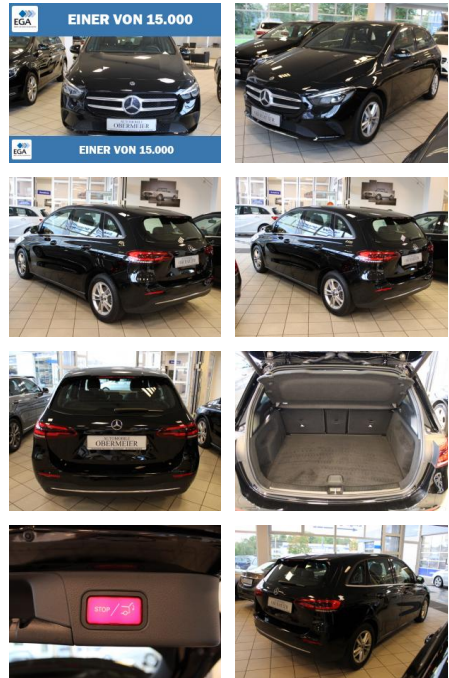

AO15-1 24 G 100 Angebotsnr.:

Erstzulassung:	Kilometer:	Farbe:	Leistung:	Kraftstoffart:
24.06.2019	60.000	Schwarz	120 kW / 163 PS	Benzin

PREIS
26.440 €

FINANZIERUNGSBEISPIEL

Laufzeit: 60 Monate Anzahlung: 30 %
 Basis-Finanzierung:* Mtl. Rate:
 Zielraten-Finanzierung:** **170 €**