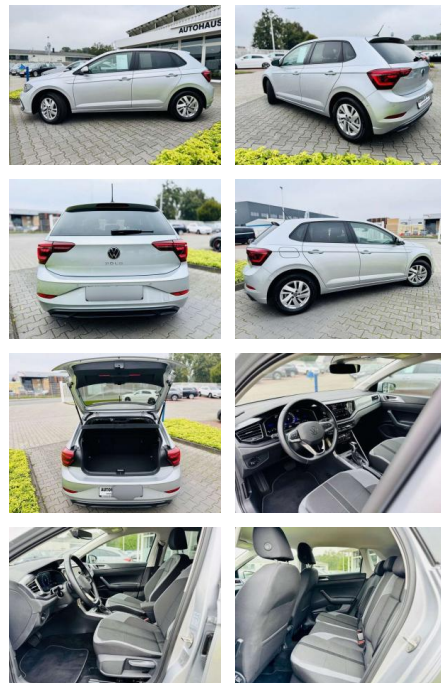

## Volkswagen Polo 1,0 TSI STYLE, DSG, LED, SHZ, PT...

AB97-E 7546 **Angebotsnr.:**

Erstzulassung:	Kilometer:	Farbe:	Leistung:	Kraftstoffart:	Verbr. komb.	CO2-Emission	CO2-Klasse (WLTP)
01.06.2023	13.750	Silber	81 kW / 110 PS	Benzin	5,5 l/100km	126 g/km	D