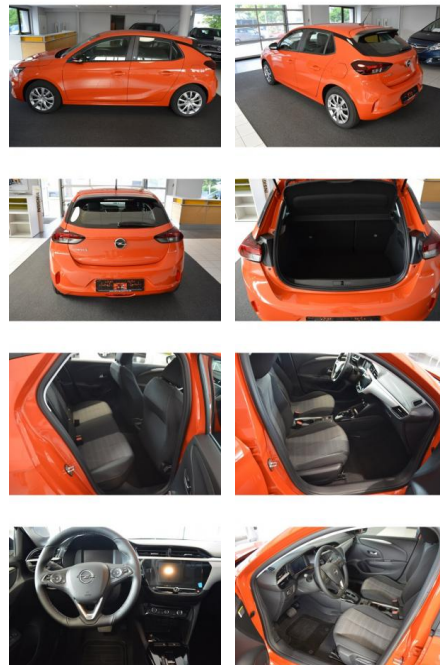

Opel Corsa-e Edition Elektro AT + PDC + SHZ

AH32-P415648 **Angebotsnr.:**

Erstzulassung:	Kilometer:	Farbe:	Leistung:	Kraftstoffart:
01.08.2023	5.900	Orange	100 kW / 136 PS	Elektro

PREIS
21.390 €

FINANZIERUNGSBEISPIEL