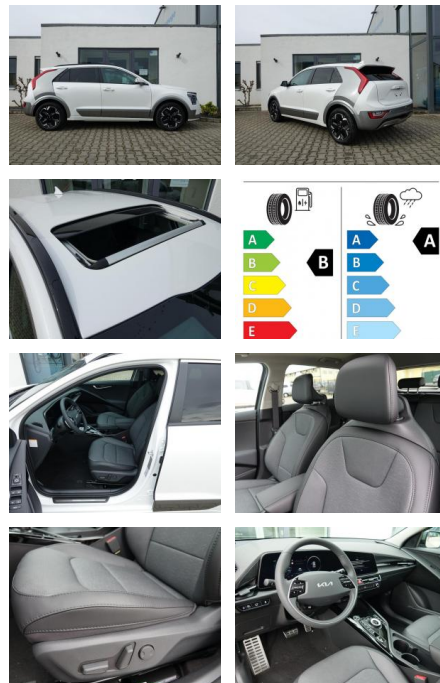

Kia Niro EV Inspiration VOLLAUSSTATTUNG!

KA08-NIRO_2544gebotsnr.:

Erstzulassung:	Kilometer:	Farbe:	Leistung:	Kraftstoffart:
01.03.2023	12.600		150 kW / 204 PS	Elektro

PREIS
35.520 €

FINANZIERUNGSBEISPIEL

Laufzeit: 60 Monate Anzahlung: 30 %
 Basis-Finanzierung:* Mtl. Rate:
 Zielraten-Finanzierung:** **229 €**

Multimedia

- Radio
- el. Sitzverstellung
- Navigation mit Bildschirm
- MP3 Anschluss
- Head UP Display
- Bluetooth

Komfort

- Zentralverriegelung
- Bordcomputer

Interieur

- Multifunktionslenkrad
- el. Fensterheber
- Sitzheizung

Exterieur

- Leichtmetallfelgen
- metallic
- Schiebedach
- Nebelscheinwerfer
- Dachreling

Weiteres

- Lichtsensor
- elektrische Aussenspiegel
- Nichtraucher
- SOFORT lieferbar!!

- Preis versteht sich als Endpreis
- inklusive Überführung
- frei Düren! Es entstehen Ihnen keine Zusatzkosten!
- Wir beantworten JEDE Anfrage! Bitte schauen Sie hierzu auch in Ihren Spam/Junk-Mail-Ordner.
- (Manche E-Mail-Programme legen unsere Antwortmail dort ab.)
- Eine sehr ausführliche Ausstattungsbeschreibung sowie eine große Bildershow finden Sie auf unserer Homepage unter auto-kueck.de
- Hier ein Auszug der wichtigsten Ausstattungsmerkmale:
- Inspiration Ausstattung
- Snow White Pearl (Wert: 850 EUR)
- Option 2 Black-Design: C-Säule in Auroraschwarz Metallic (ABP) (Wert: 290 EUR)
- P1 Wärmepumpe: Wärmepumpe zur