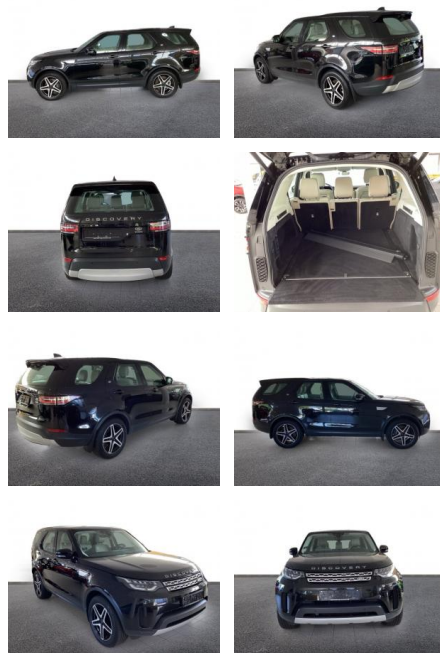

AH32-K240791 **Angebotsnr.:**

Erstzulassung:	Kilometer:	Farbe:	Leistung:	Kraftstoffart:
01.05.2019	99.000	Schwarz	225 kW / 306 PS	Diesel

PREIS
35.190 €

FINANZIERUNGSBEISPIEL
Laufzeit: 60 Monate Anzahlung: 30 %
Basis-Finanzierung:* Mtl. Rate:
Zielraten-Finanzierung:** **226 €**