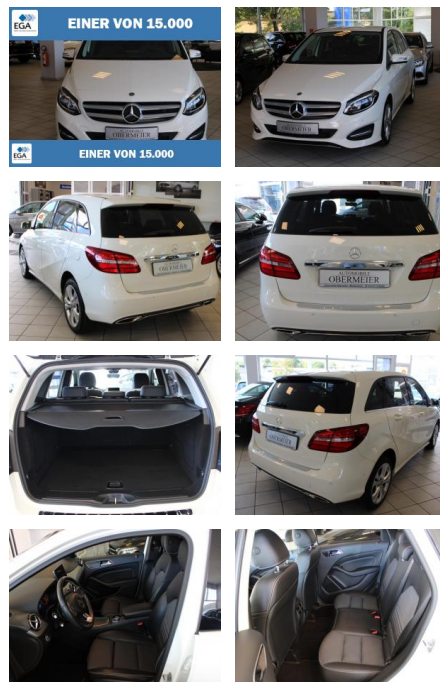

Mercedes-Benz B 200 7G-DCT Urban/Prog. SHZ LED N...

AO15-1 24 G 130 Angebotsnr.:

Erstzulassung:	Kilometer:	Farbe:	Leistung:	Kraftstoffart:
22.05.2018	38.000		115 kW / 156 PS	Benzin

PREIS	FINANZIERUNGSBEISPIEL	
23.350 €	Laufzeit: 60 Monate Anzahlung: 30 % Basis-Finanzierung:* Mtl. Rate: Zielraten-Finanzierung:** 150 €	* Basisfinanzierung: Anzahlung: 7.005 Euro, Laufzeit: 60 Monate, Nettodarlehen: 16.345 Euro, Gesamtbetrag: 25.798 Euro, Zinssätze: 5.83% Sollz. (gebunden), 5.99% eff. ** Zielratenfinanzierung: Anzahlung: 7.005 Euro, Laufzeit: 60 Monate, Nettodarlehen: 16.345 Euro, Zielrate: 11.675 Euro, Gesamtbetrag: 27.546 Euro, Zinssätze: 5.83% Sollz. (gebunden), 5.99% eff., Vermittlung für: Santander Consumer Bank Repräsentatives Beispiel gem. § 17 Abs. 4 PAngV. Diese Finanzierungsangebote sind Beispiele. Gerne ermitteln wir für Sie Ihr individuelles Angebot.