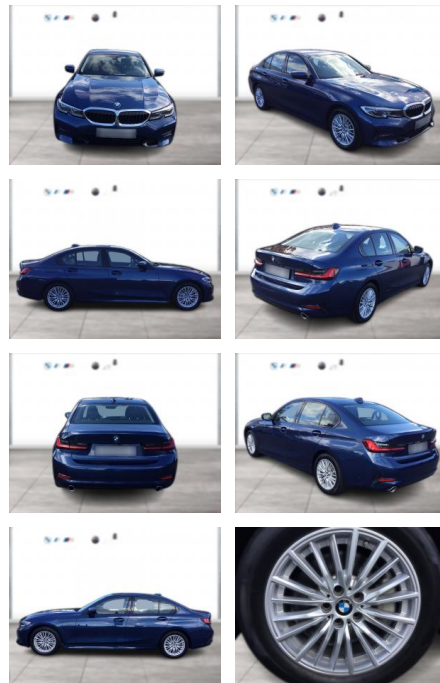

WG05-231372 Angebotsnr.:

| Erstzulassung: | Kilometer: | Farbe: | Leistung: | Kraftstoffart: |
|----------------|------------|--------|-----------------|----------------|
| 01.07.2021 | 98.400 | Blau | 210 kW / 286 PS | Diesel |