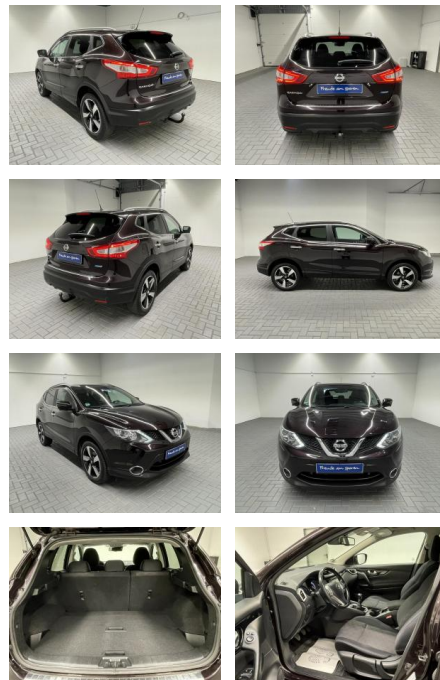

AM35-29110 **Angebotsnr.:**

Erstzulassung:	Kilometer:	Farbe:	Leistung:	Kraftstoffart:
20.05.2015	111.900		81 kW / 110 PS	Diesel

PREIS
16.500 €

FINANZIERUNGSBEISPIEL

Laufzeit: 60 Monate Anzahlung: 30 %
 Basis-Finanzierung:* Mtl. Rate:
 Zielraten-Finanzierung:** **106 €**