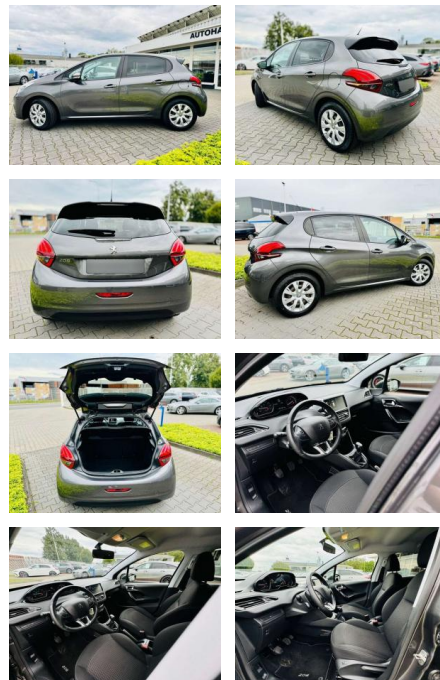

Peugeot 208 1,2 VTI ACTIVE 82 Klimaautomatik,

AB97-E 7535 **Angebotsnr.:**

Erstzulassung:	Kilometer:	Farbe:	Leistung:	Kraftstoffart:
01.11.2019	44.680	Grau	60 kW / 82 PS	Benzin

PREIS
13.130 €

FINANZIERUNGSBEISPIEL
 Laufzeit: 60 Monate Anzahlung: 30 %
 Basis-Finanzierung:* Mtl. Rate:
 Zielraten-Finanzierung:** Mtl. Rate: **84 €**