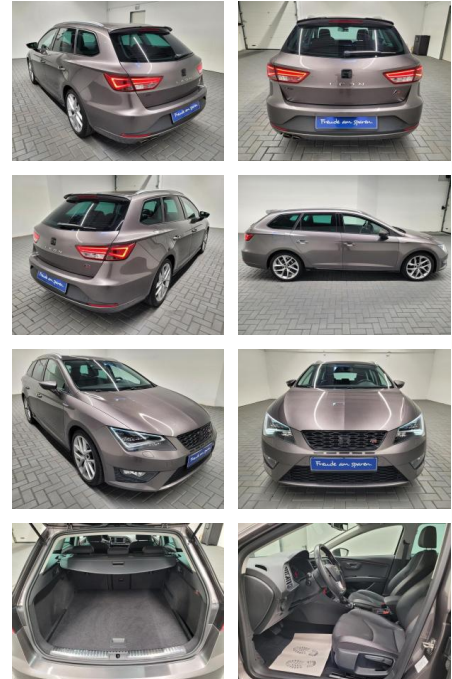

Seat Leon "ST FR LED/Navi/SHZ/PDC/Tempomat

AM35-29037 **Angebotsnr.:**

Erstzulassung:	Kilometer:	Farbe:	Leistung:	Kraftstoffart:
09.03.2015	78.100		110 kW / 150 PS	Benzin

PREIS
20.180 €

FINANZIERUNGSBEISPIEL