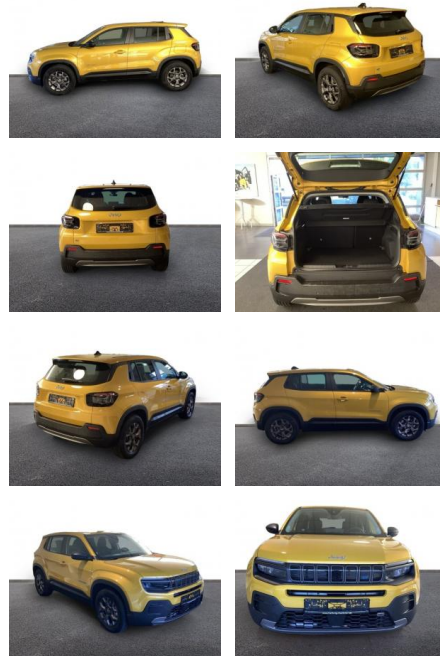

Jeep Avenger Electric Longitude NAVI LED PDC

AH32-PJK2211 **Angebotsnr.:**

Erstzulassung:	Kilometer:	Farbe:	Leistung:	Kraftstoffart:
01.08.2023	7.400	Gelb	115 kW / 156 PS	Elektro

PREIS
28.600 €

FINANZIERUNGSBEISPIEL