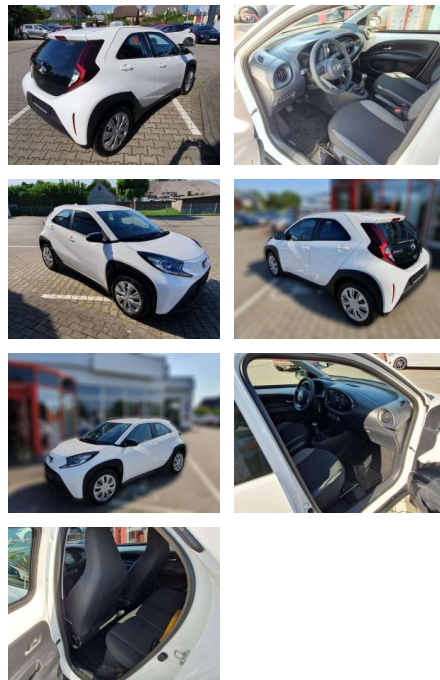

Ihr Ansprechpartner

Herr Denis Müsch
 E-Mail: savin@richter-annweiler.de
 Telefon: 06346 30 88 90

Auto Richter GmbH
 Landauer Str. 63 - 76855 Annweiler - Tel.: 06346 / 30 88 90

Toyota Aygo X Play

BG05-NR. 62_166 Gebotsnr.:

Ausstattung

Sicherheit

- Anti-Blockiersystem ABS

Weiteres

- eCall Notrufsystem Zentralverriegelung
- Toyota Safety Sense Start-Stop-Automatik
- Rückfahrkamera mit Orientierungslinien
- Radio: Multimediasystem Toyota Touch
- LED-Tagfahrlicht Klimaanlage ABS mit EBD
- Abblendlichtautomatik Airbags: 6 Airbags
- Außenspiegel el. verstell- u. beheizbar
- Bremsleuchte
- dritte Bremslicht
- dynamisch Dachhimmel hellgrau
- Fahrradträger Vorbereitung Fensterheber elektrisch vorne Fernlicht Assistent (AHB) Follow-me-home-Funktion Frischluft und Pollenfilter Gepäckraumabdeckung
- Geschwindigkeitsbegrenzer
- Geschwindigkeitsregelanlage
- adaptiv ACC Getriebe:

- vorne und hinten Gurtwarnsystem v./h.
- optisch und akustisch Heckscheibe beheizbar
- Heckscheibenwischer
- ISOFIX-Kindersitzbefestigung
- Innenspiegel abblendbar Kopfstützen (4)
- Lackierung: Uni Lenkrad:
- 3-Speichen-Lederlenkrad
- Lenkradintegrierte Bedienelemente
- Multi-Info-Farbdisplay (4)
- 2") Polster: Stoff Radiozubehör: 4
- Lautsprecher Reifendruck-Warnsystem (TPWS) Reifenreparaturset Räder: Stahlfelgen 5 J x 17" Rücksitzlehne geteilt umklappbar Scheibenwischer mit Intervalleinstellung
- Scheinwerferhöhenverstellung manuell
- Schminkspiegel i Sonnenblend Beifahrers.
- Schminkspiegel i Sonnenblend Fahrerseite
- Servolenkung Sitz: Fahrersitz Steckdose 12 V
- vorne Stoßfänger in Wagenfarbe