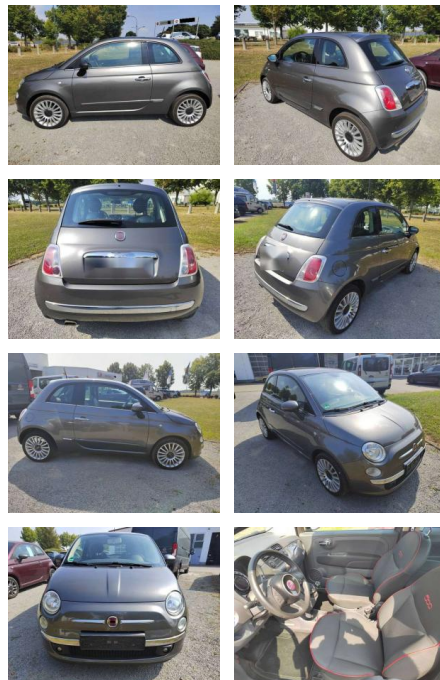

Ihr Ansprechpartner

Herr Denis Müsch
E-Mail: savin@richter-annweiler.de
Telefon: 06346 30 88 90

Auto Richter GmbH
Landauer Str. 63 - 76855 Annweiler - Tel.: 06346 / 30 88 90

Fiat 500 1.2 8V Lounge

AI03-5140 **Angebotsnr.:**

Erstzulassung:	Kilometer:	Farbe:	Leistung:	Kraftstoffart:
01.07.2015	77.357	Grau	51 kW / 69 PS	Benzin

PREIS	FINANZIERUNGSBEISPIEL	
9.730 €	Laufzeit: 60 Monate	Anzahlung: 30 %
	Basis-Finanzierung:**	Mtl. Rate:
	Zielraten-Finanzierung:**	Mtl. Rate: 63 €