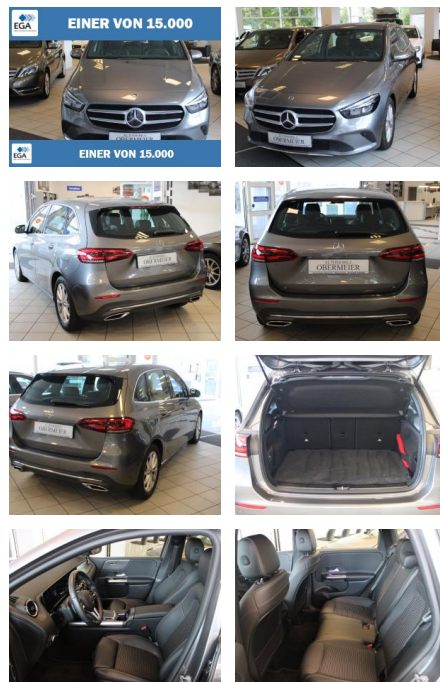

## Mercedes-Benz B 200 d Urban/Prog. 8G-DCT SHZ PTS...

AO15-1 24 G 150 Gebotsnr.:

Erstzulassung:	Kilometer:	Farbe:	Leistung:	Kraftstoffart:
27.04.2021	19.650	Grau	110 kW / 150 PS	Diesel

PREIS	FINANZIERUNGSBEISPIEL	
<b>30.040 €</b>	Laufzeit: 60 Monate      Anzahlung: 30 % Basis-Finanzierung:*      Mtl. Rate: Zielraten-Finanzierung:** <b>193 €</b>	* Basisfinanzierung: Anzahlung: 9.012 Euro, Laufzeit: 60 Monate, Nettodarlehen: 21.028 Euro, Gesamtbetrag: 33.189 Euro, Zinssätze: 5.83% Sollz. (gebunden), 5.99% eff. ** Zielratenfinanzierung: Anzahlung: 9.012 Euro, Laufzeit: 60 Monate, Nettodarlehen: 21.028 Euro, Zielrate: 15.020 Euro, Gesamtbetrag: 35.438 Euro, Zinssätze: 5.83% Sollz. (gebunden), 5.99% eff., Vermittlung für: Santander Consumer Bank Repräsentatives Beispiel gem. § 17 Abs. 4 PAngV. Diese Finanzierungsangebote sind Beispiele. Gerne ermitteln wir für Sie Ihr individuelles Angebot.