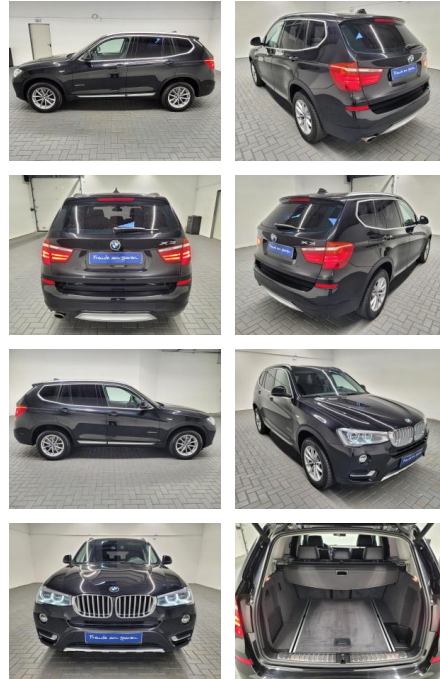

Ihr Ansprechpartner

Herr Eugen Savin
 E-Mail: info@richter-annweiler.de
 Telefon: 06346 30 88 90

Auto Richter GmbH
 Landauer Str. 63 - 76855 Annweiler - Tel.: 06346 / 30 88 90

BMW X3 "xDrive 20d xLine LED/Navi/HUD/Pano

AM35-29091 **Angebotsnr.:**

Erstzulassung:	Kilometer:	Farbe:	Leistung:	Kraftstoffart:
29.11.2016	95.450		140 kW / 190 PS	Diesel

PREIS
32.440 €

FINANZIERUNGSBEISPIEL
 Laufzeit: 60 Monate Anzahlung: 30 %
 Basis-Finanzierung:* Mtl. Rate:
 Zielraten-Finanzierung:** **209 €**