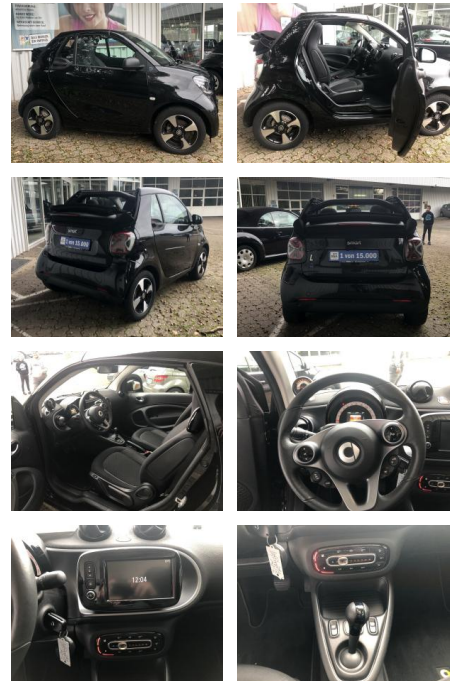

FL00-W8400WAngebotsnr.:

Erstzulassung:	Kilometer:	Farbe:	Leistung:	Kraftstoffart:
19.06.2020	12.800	Schwarz	60 kW / 82 PS	Elektro

PREIS
14.340 €

FINANZIERUNGSBEISPIEL
 Laufzeit: 60 Monate Anzahlung: 30 %
 Basis-Finanzierung:* Mtl. Rate:
 Zielraten-Finanzierung:** Mtl. Rate: **92 €**