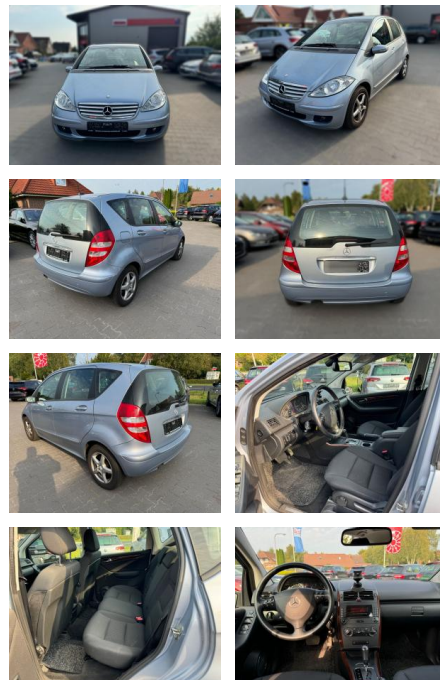

Ihr Ansprechpartner

Frau Kirsten Henky
 E-Mail: k.henky@richter-annweiler.de
 Telefon: 06346 30 88 90

Auto Richter GmbH
 Landauer Str. 63 - 76855 Annweiler - Tel.: 06346 / 30 88 90

Mercedes-Benz A 180 Elegance Klima Schiebed Temp...

FA03-40191577 **Angebotsnr.:**

| Erstzulassung: | Kilometer: | Farbe: | Leistung: | Kraftstoffart: |
|----------------|------------|--------|----------------|----------------|
| 24.02.2008 | 149.842 | Beige | 80 kW / 109 PS | Diesel |