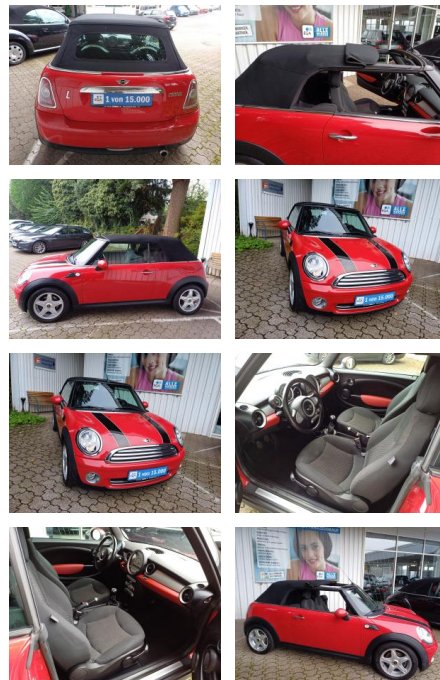

MINI Cooper Cabrio PEPPER*PDC*SITZHEIZUNG*KLIMA...

FL00-W8399WAngebotsnr.:

Erstzulassung:	Kilometer:	Farbe:	Leistung:	Kraftstoffart:
29.07.2009	131.050	Rot	88 kW / 120 PS	Benzin

PREIS
8.000 €

FINANZIERUNGSBEISPIEL