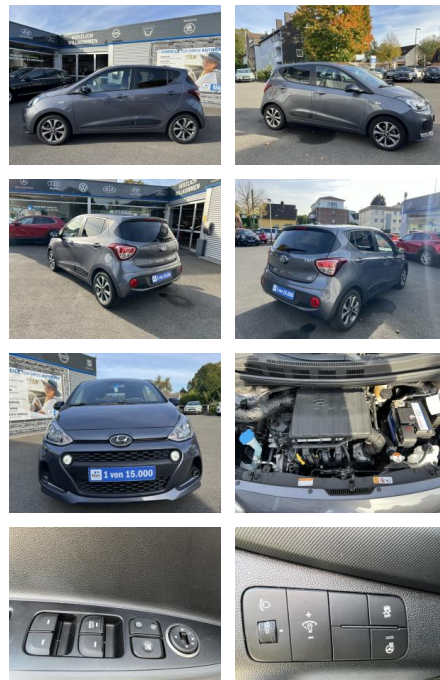

AC00-Z490501Angebotsnr.:

Erstzulassung:	Kilometer:	Farbe:	Leistung:	Kraftstoffart:
09.01.2019	49.000	Silber	64 kW / 87 PS	Benzin

PREIS
13.150 €

FINANZIERUNGSBEISPIEL
Laufzeit: 60 Monate Anzahlung: 30 %
Basis-Finanzierung:* Mtl. Rate:
Zielraten-Finanzierung:** Mtl. Rate: **85 €**