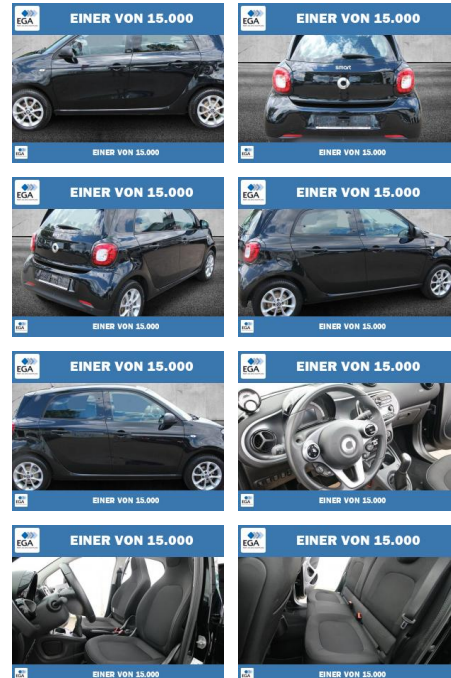

PW01-22412-01 Angebotsnr.:

Erstzulassung:	Kilometer:	Farbe:	Leistung:	Kraftstoffart:
01.04.2019	38.382	Schwarz	52 kW / 71 PS	Benzin

PREIS	FINANZIERUNGSBEISPIEL	
13.340 €	Laufzeit: 60 Monate Anzahlung: 30 % Basis-Finanzierung:* Mtl. Rate: Zielraten-Finanzierung:** Mtl. Rate: 86 €	* Basisfinanzierung: Anzahlung: 4.002 Euro, Laufzeit: 60 Monate, Nettodarlehen: 9.338 Euro, Gesamtbetrag: 14.738 Euro, Zinssätze: 5.83% Sollz. (gebunden), 5.99% eff. ** Zielratenfinanzierung: Anzahlung: 4.002 Euro, Laufzeit: 60 Monate, Nettodarlehen: 9.338 Euro, Zielrate: 6.670 Euro, Gesamtbetrag: 15.737 Euro, Zinssätze: 5.83% Sollz. (gebunden), 5.99% eff., Vermittlung für: Santander Consumer Bank Repräsentatives Beispiel gem. § 17 Abs. 4 PAngV. Diese Finanzierungsangebote sind Beispiele. Gerne ermitteln wir für Sie Ihr individuelles Angebot.

- Leichtmetallfelgen
- metallic
- Schiebedach
- Nebelscheinwerfer

Weiteres

- Lichtsensor
- elektrische Aussenspiegel
- Start Stop Automatik
- Nichtraucher
- Kraftstoffart: Super
- Sonnenblende
- 4 Einstiegstüren
- Unfallfrei
- Wärmeschutzglas
- Uhr & Drehzahlmesser
- iPad/iPod-Anschluss