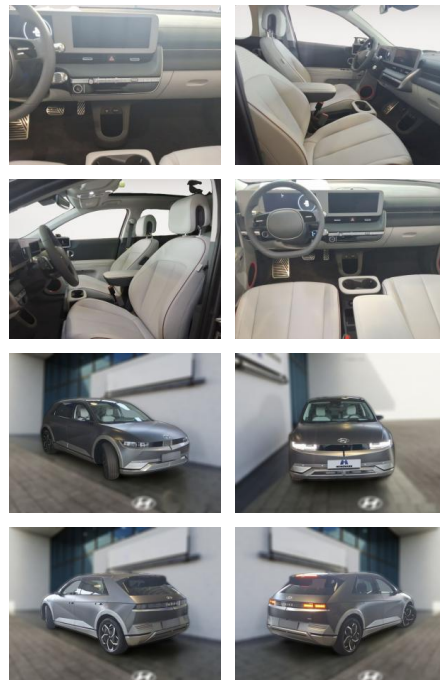

Ihr Ansprechpartner

Frau Kirsten Henky

E-Mail: k.henky@richter-annweiler.de
Telefon: 06346 30 88 90

Auto Richter GmbH
Landauer Str. 63 - 76855 Annweiler - Tel.: 06346 / 30 88 90

Hyundai IONIQ 5 77,4 kWh 4WD UNIQ

HE03-443177_929 Gebotsnr.:

Erstzulassung:	Kilometer:	Farbe:	Leistung:	Kraftstoffart:
01.12.2023	9.322	Diverse	239 kW / 325 PS	Elektro

PREIS
46.980 €

FINANZIERUNGSBEISPIEL

Laufzeit: 60 Monate   Anzahlung: 30 %
Basis-Finanzierung:*   Mtl. Rate:
Zielraten-Finanzierung:** **302 €**

* Basisfinanzierung: Anzahlung: 14.094 Euro, Laufzeit: 60 Monate, Nettodarlehen: 32.886 Euro, Gesamtbetrag: 51.905 Euro, Zinssätze: 5.83% Sollz. (gebunden), 5.99% eff.
** Zielratenfinanzierung: Anzahlung: 14.094 Euro, Laufzeit: 60 Monate, Nettodarlehen: 32.886 Euro, Zielrate: 23.490 Euro, Gesamtbetrag: 55.422 Euro, Zinssätze: 5.83% Sollz. (gebunden), 5.99% eff.,

Vermittlung für: Santander Consumer Bank
Repräsentatives Beispiel gem. § 17 Abs. 4 PAngV. Diese Finanzierungsangebote sind Beispiele. Gerne ermitteln wir für Sie Ihr individuelles Angebot.

Ausstattung

Sicherheit

- Anti-Blockiersystem ABS
- elektronische Stabilitätskontrolle (ESP / DSP)
- Servolenkung
- Regensensor
- Wegfahrsperre
- Kindersitzbefestigung
- Allrad
- PDC Park Distance Control vorne

Multimedia

- Radio
- el. Sitzverstellung
- Navigation mit Bildschirm
- Head UP Display
- Bluetooth

Komfort

- Bordcomputer

Interieur

- Multifunktionslenkrad
- el. Fensterheber
- Sitzheizung

Exterieur

- Leichtmetallfelgen
- metallic

Weiteres

- Lichtsensor
- Panoramadach
- elektrische Außenspiegel
- Nichtraucher
- Dach: Panorama-Glasdach - Sensorbasierter Insassenalarm (ROA)
- Digitale Außenspiegel (DSM)
- Lackierung: Matt Sonderfarbe
- Paket: Assistenz-Paket - Autobahnassistent 2.0 (HDA 2.0) - Kreuzungsfunktion (FCA-JC) für den

- Paket: Relax-Paket - Außenspiegel mit Memory-Funktion - Beifahrersitz mit Memory-Funktion - Beifahrersitz mit Relax-Funktion - Fahrersitz mit Memory-Funktion - Fahrersitz mit Relax-Funktion - Rücksitzbank elektrisch verschiebbar
- Paket: BOSE Soundsystem - Akustik-Verbundglas vorn und Hinten - 8 Lautsprecher inkl. Subwoofer und Verstärker - BOSE Soundsystem
- Paket: LED-Paket - Voll-LED-Projektionsscheinwerfer im Pixel-Design - V-förmiges LED-Leuchtband vorne - Blinker vorn/hinten in LED- Technologie
- Paket: Park-Paket - Around-View-Monitor (AVM) - Einparkhilfe hinten mit Notbremsfunktion (PCA-R) - Parkassistent mit Fernbedienung (RSPA) - Totwinkelassistent mit Monitoranzeige

STÄNDIG ÜBER 15.000 FAHRZEUGE IM BESTAND!