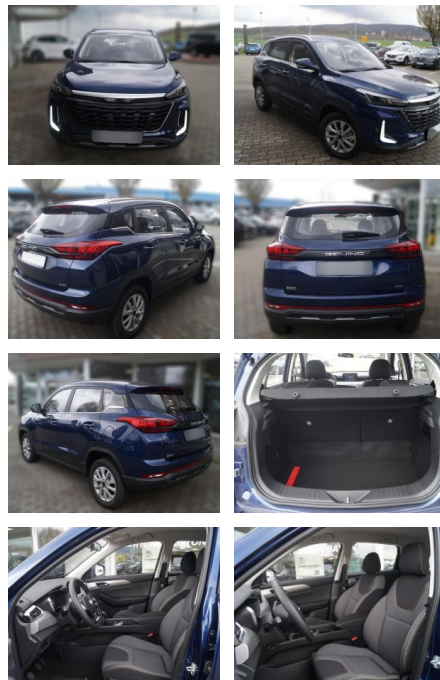

HE03-123133_009 **Angebotsnr.:**

Erstzulassung:	Kilometer:	Farbe:	Leistung:	Kraftstoffart:
01.11.2023	4.012	Blau	85 kW / 116 PS	Benzin

PREIS
17.630 €

FINANZIERUNGSBEISPIEL
Laufzeit: 60 Monate Anzahlung: 30 %
Basis-Finanzierung:* Mtl. Rate:
Zielraten-Finanzierung:** **113 €**