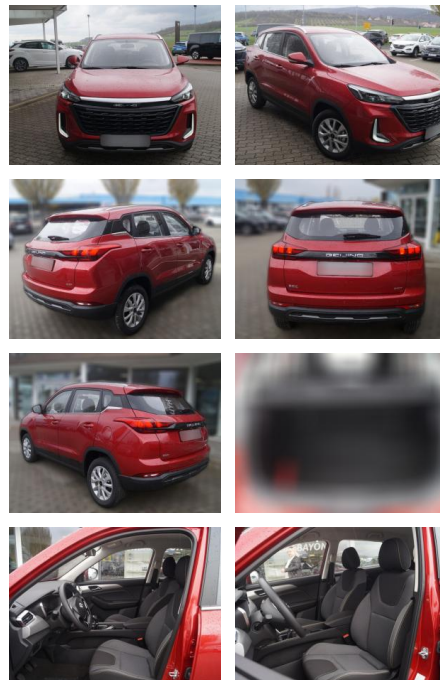

HE03-123134_000 Gebotsnr.:

| Erstzulassung: | Kilometer: | Farbe: | Leistung: | Kraftstoffart: |
|----------------|------------|--------|----------------|----------------|
| 01.11.2023 | 7.484 | Rot | 85 kW / 116 PS | Benzin |